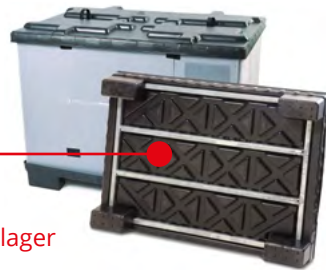

ThorPak®

Light/Heavy

ThorPak Heavy ST
· 4 Fuß System
· Stahlverstärkt
· Einsatz im Hochregallager

Rückführung
als Set

ThorPak Light S
0806 SingleSheet -
Aircell Sleeve

ThorPak Heavy ST
1908 mit Deckel

Systeme

800 x 600

1200 x 800

1240 x 835

1900 x 800

Material

Typ	Light S 0806 H 715	Light S 1208 H 900	Heavy T 1208 H 900	Light S 1240 H 960	Heavy S 1240 H 960	Light ST 1240 H 960	Heavy ST 1240 H 960	Heavy ST 1908 H 918
Palette	SingleSheet HDPE	SingleSheet HDPE	TwinSheet HDPE 90 mm Einfahrtiefe	SingleSheet HDPE	SingleSheet HDPE	SingleSheet HDPE	SingleSheet HDPE	SingleSheet HDPE
Option	-	-	- Hochregalfähig - Stahlverstärkt	-	- Hochregalfähig - Stahlverstärkt	-	- Hochregalfähig - Stahlverstärkt	- Stahlverstärkt
Deckel	SingleSheet HDPE	SingleSheet HDPE	TwinSheet HDPE	SingleSheet HDPE	SingleSheet HDPE	TwinSheet HDPE	TwinSheet HDPE	TwinSheet HDPE
Behälterring	PP · 10 mm · 3000 g/m ²							